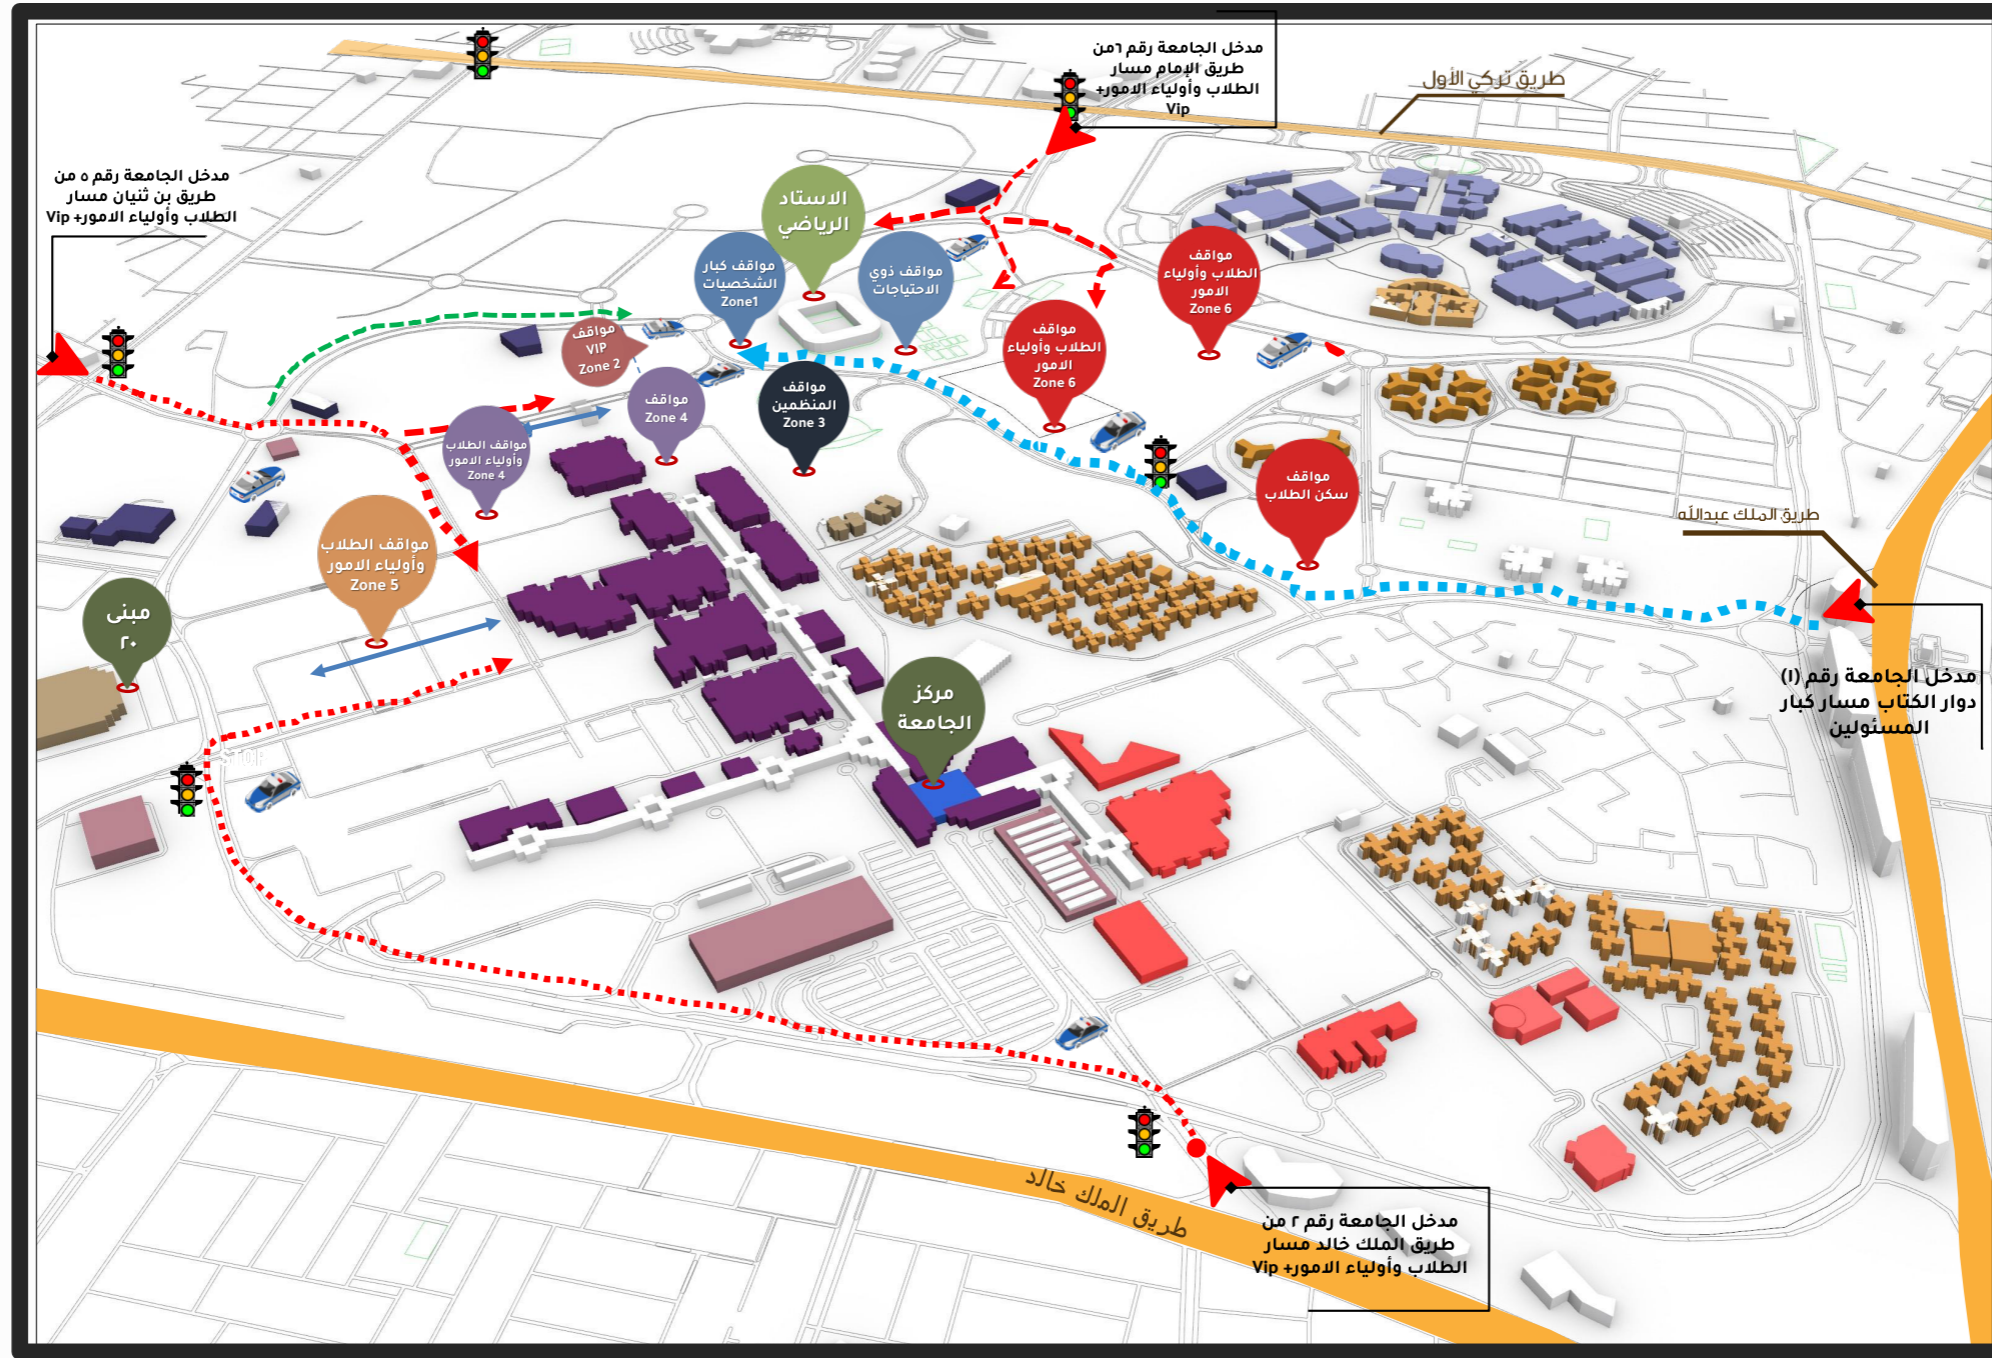

الخطة المرورية (أ) وأماكن الوقوف لحفل تخرج طلاب وطالبات جامعة الملك سعود ٢٠٢٦م استاد جامعة الملك سعود (الأول بارك)

حفل تخرج طلبة
جامعة الملك سعود
KSU Commencement Ceremony
2026

مسار حافلات النقل العام

حفل تخرج طلبة
جامعة الملك سعود
KSU Commencement Ceremony
2026

مسار سيارات القولف (لذوي الإعاقة - وكبار السن)

حفل تخرج طلبة
جامعة الملك سعود
KSU Commencement Ceremony
2026

مسار حافلات النقل الترددي