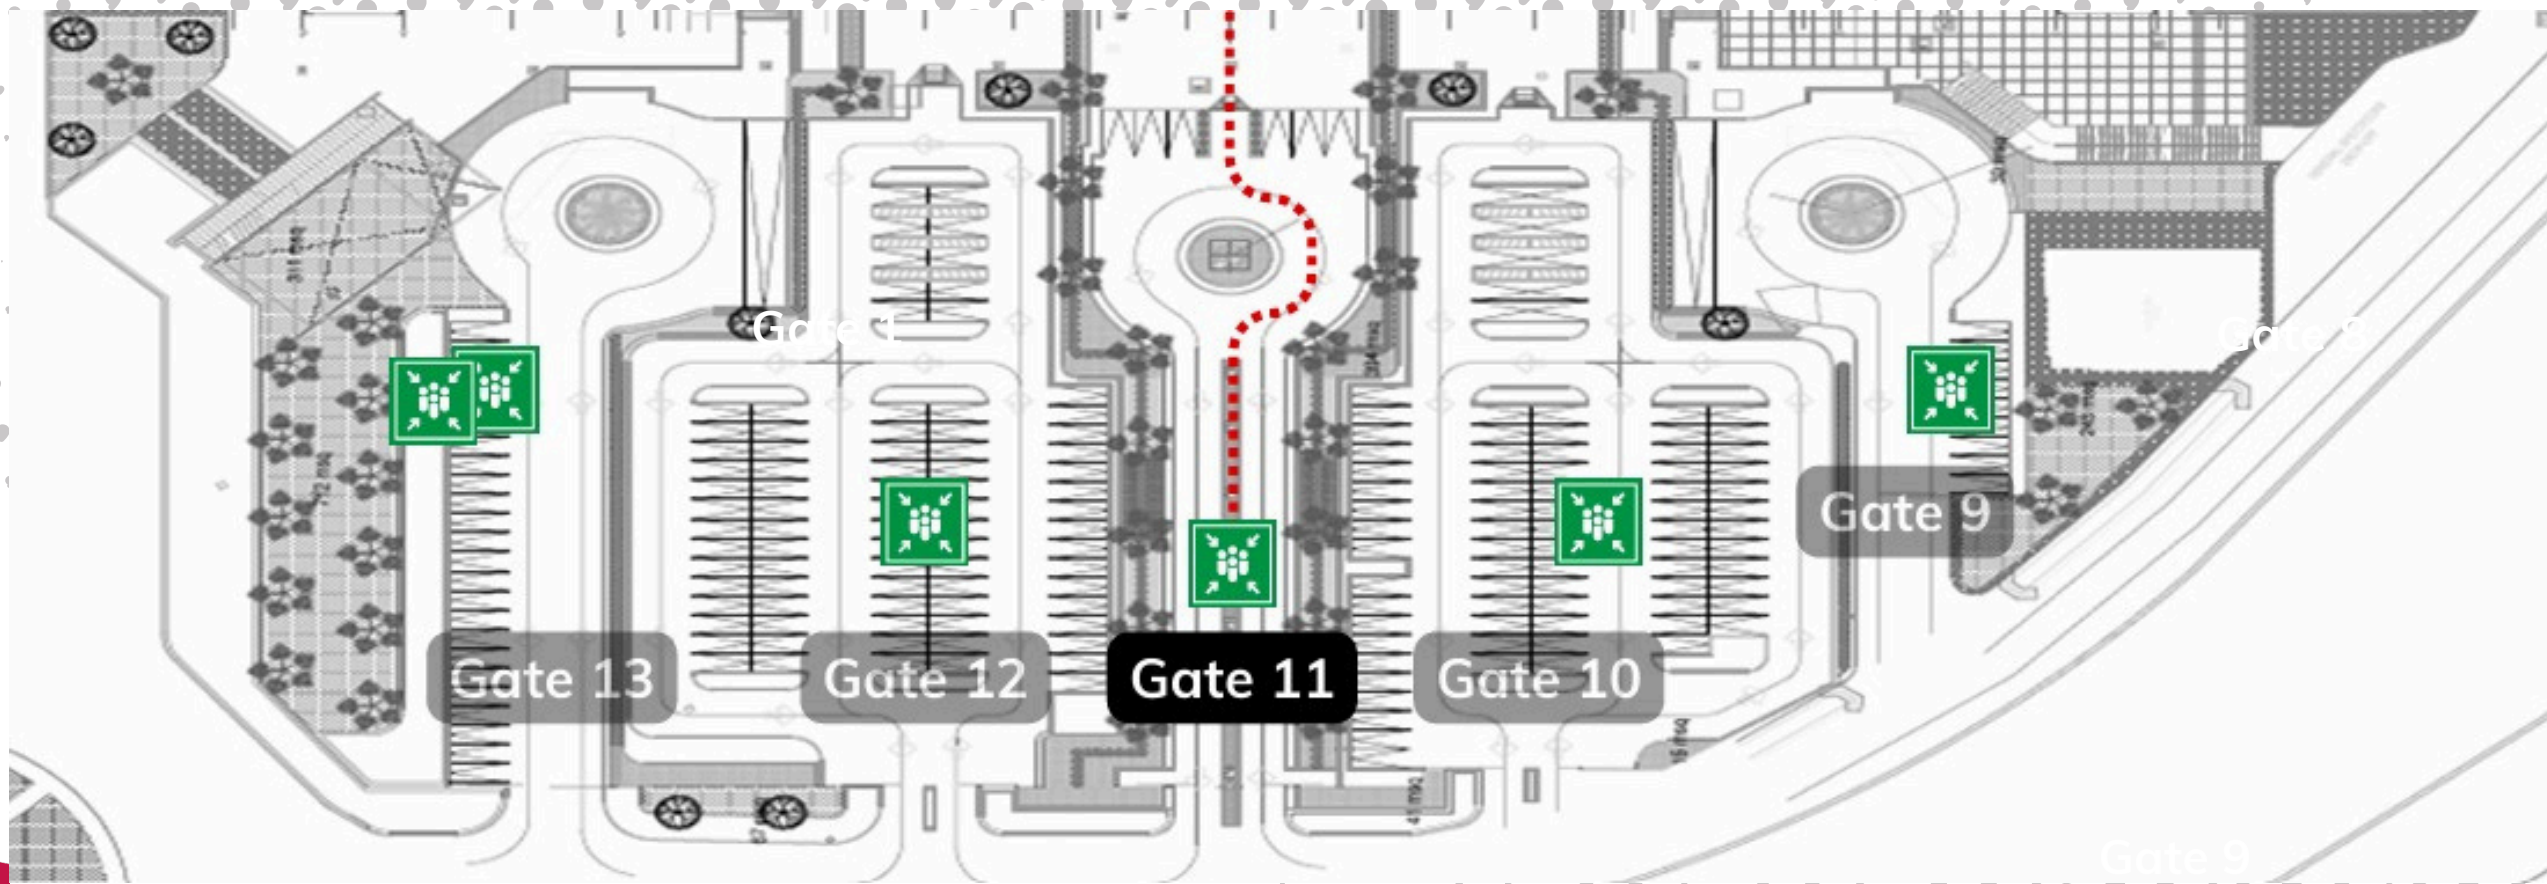

تم تخصيص مخرج إخلاء مخصص لفئة كبار الشخصيات (VIP) ضمن الخطة التشغيلية، بما يضمن انسيابية الحركة وسرعة الاستجابة، ويعزز من مستوى السلامة أثناء عمليات الإخلاء في الحالات الطارئة. كما تم الأخذ بعين الاعتبار توزيع المسارات بشكل يحد من التكدس ويسهل الوصول إلى نقاط الخروج بفعالية.

وفي حال حدوث أي إنذار، نأمل من الجميع الالتزام التام بالتوجيهات والتعليمات المادرة من الجهات الأمنية والمنظمين، لضمان سلامة الجميع وتنظيم عملية الإخلاء بكفاءة عالية.