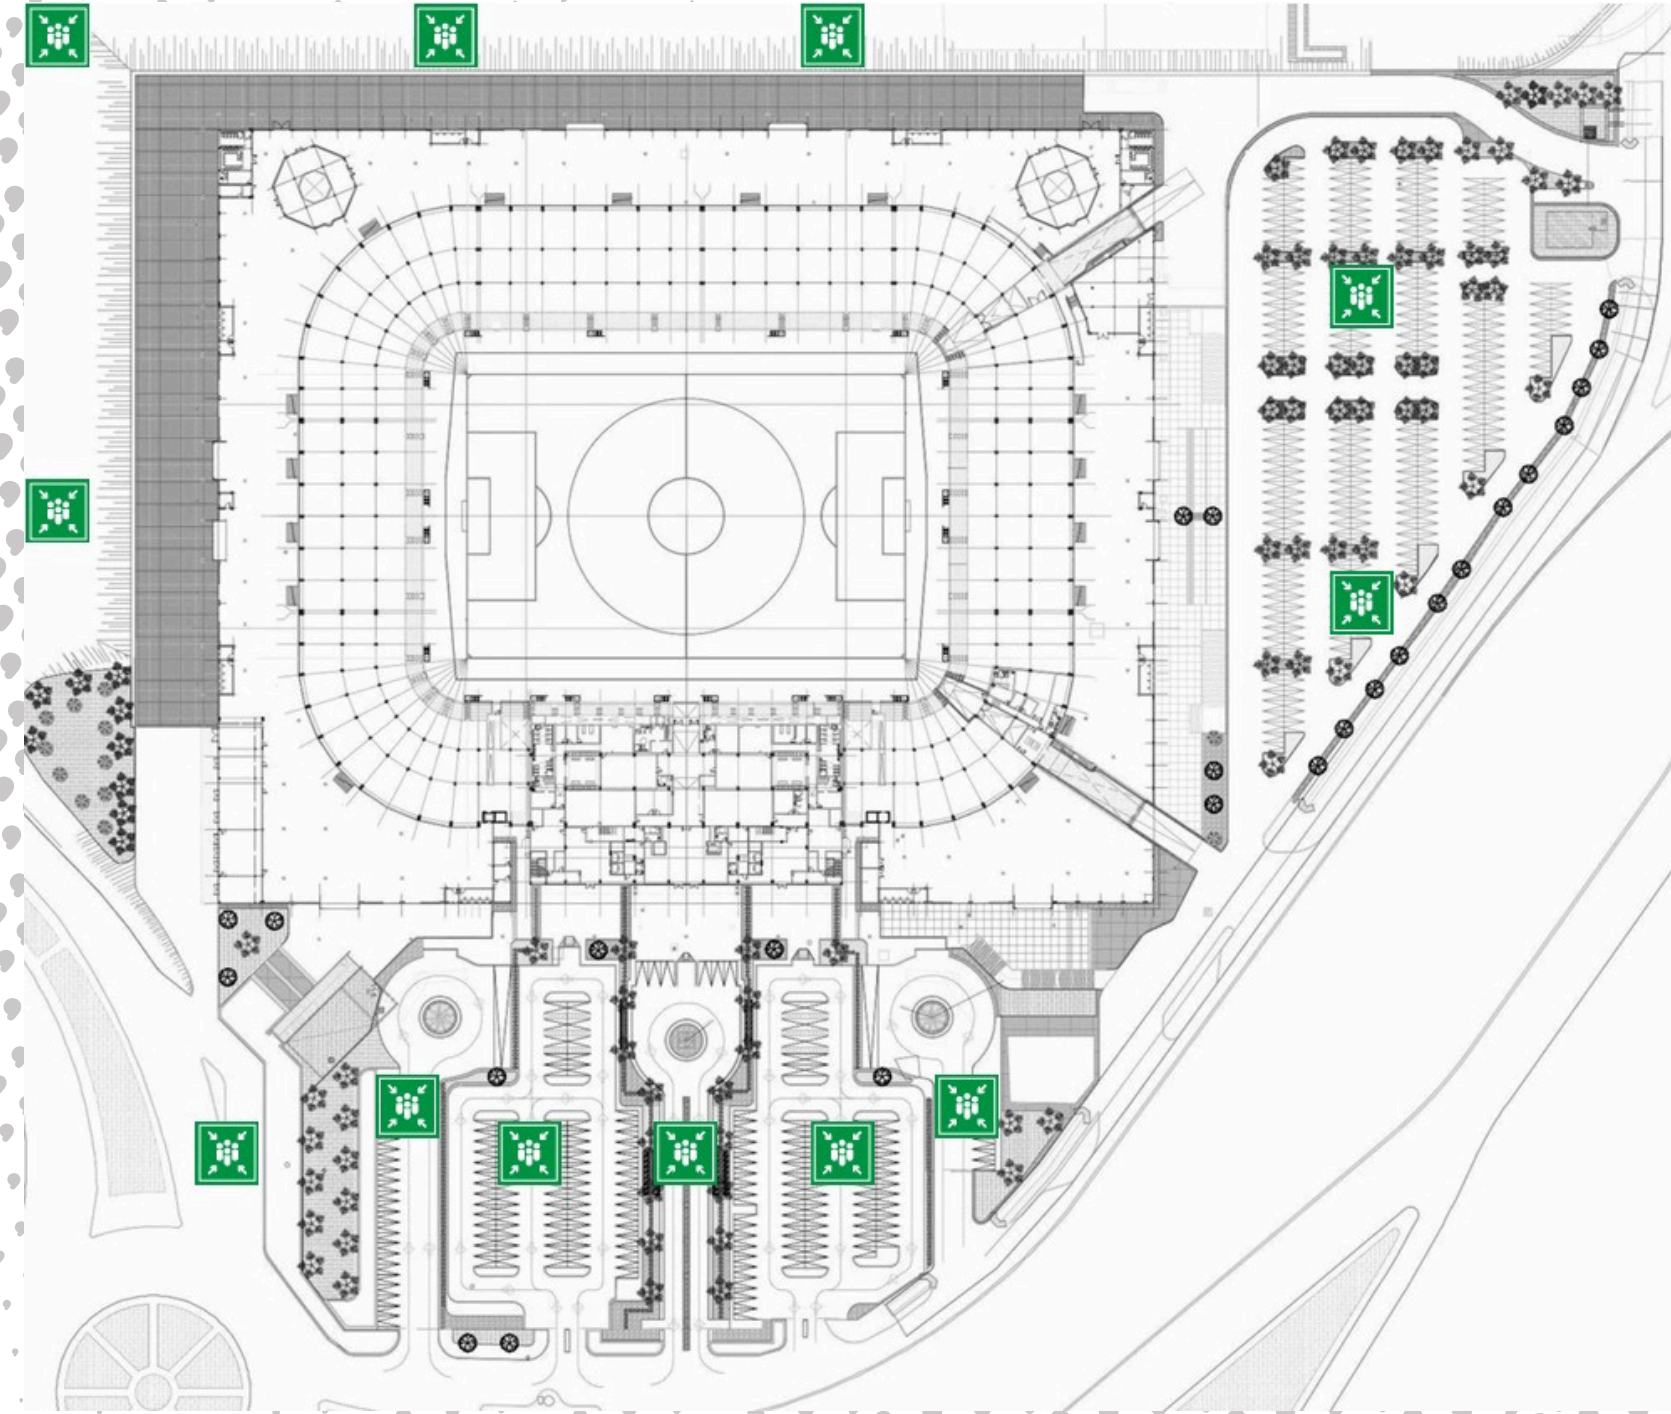

توضح الصورة التالية المخطط لمواقع الإخلاء ومسارات الدخول والخروج المعتمدة ضمن خطة التنظيم ، يجب على الجميع الحضور باتباع تعليمات المنظمين والجهات الأمنية، وعدم التدافع أثناء الدخول أو الخروج، والمحافظة على الممرات خالية، والإبلاغ الفوري عن أي حالة صحية أو أمر غير طبيعي، والتعاون الكامل عند تنفيذ أي إجراء احترازي.

تم توفير فريق أمن وسلامة لا يقل عدده عن (6) أفراد، على أن يتم توزيعهم ميدانياً وفق احتياج الموقع وخطة التشغيل، بما يشمل المداخل الرئيسية، مخارج الطوارئ، الممرات الداخلية، المدرجات، ومحيط الملعب، لضمان سرعة الاستجابة والتنظيم الفعال للحشود والتعامل مع أي حالة طارئة.